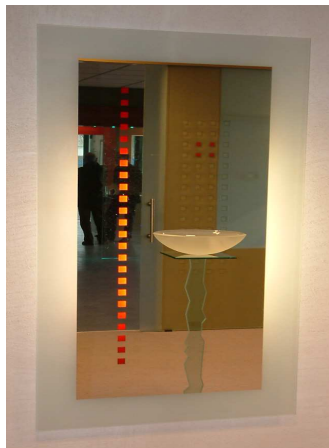

# Spiegel

Een prachtig vormgegeven spiegel is niet langer het sluitstuk van uw interieur. Spiegels zijn decoratief en brengen licht en sfeer in huis. Bijzonder vormgegeven decoratieve spiegels van een hoge kwaliteit vindt u ook bij Trichtglas b.v.

Maar u kunt uiteraard ook bij ons terecht voor alle standaard spiegels. Ze kunnen dan bijvoorbeeld in door u aan te leveren lijsten geplaatst worden. Maar kunnen ook, voorzien van standaard geslepen randen of mooi geslepen facetranden met zogenaamde blindbevestigingen, geleverd of zelfs door ons aangebracht worden. Met deze bevestigingswijze zijn de spiegels uitermate geschikt voor de toepassing in natte ruimtes, zoals de badkamer. Eventueel kunnen ze ook nog worden voorzien van spiegelverwarming, zodat de spiegels minder snel condensvorming zullen krijgen.

# Spiegel