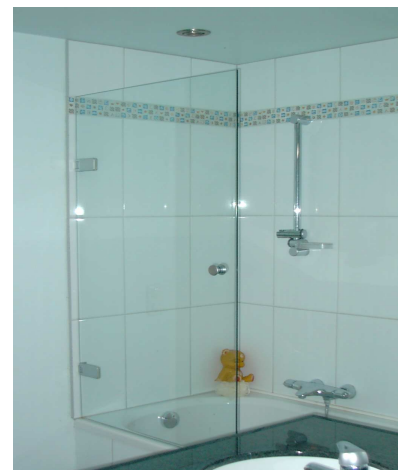

Douchewand

Gehard glazen douchedeuren, -wanden en -schermen scheppen ruimte en bieden zicht op de omgeving. Of sluiten ruimten juist discreet af zonder het gevoel te geven van opgesloten te zijn. Glas sluit alles buiten behalve het licht. Daar alles maatwerk is, kunnen wij U voor vrijwel elke situatie een oplossing aanbieden.

Meestal worden de deuren en panelen geplaatst zonder randafdichtingen. Dit om de transparantie zo groot mogelijk te houden. Het glas kan in gewoon glas, maar ook in extra helder glas geleverd worden. Ook is het mogelijk om te kiezen uit een scala van transparante fellere kleuren en kleurmotieven. Uiteraard zijn diverse figuursoorten en ook het zogenaamde matglas mogelijk. Tevens kunnen we een beschermende en vuilafstotende coating aanbrengen zodat het glas eenvoudiger te reinigen is.

De bijbehorende onderdelen kunnen in diverse uitvoeringen geleverd worden. Glans chroom, mat chroom, RVS look, glans messing en bijvoorbeeld in kleur gemoffeld zijn voorkomende uitvoeringen. Uiteraard zijn ze allemaal geschikt voor toepassing in natte ruimten.

Het geheel wordt door ons, indien gewenst, begeleid vanaf het inmeten tot en met de plaatsing. Tevens zullen wij in het 1e jaar de pui een maal, indien noodzakelijk, kosteloos nastellen.