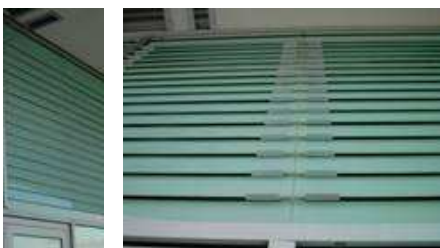

Boeiboord

Misschien denkt U bij deze toepassing niet meteen aan glas. Maar bij de juiste materiaalkeuze en plaatsingswijze kan glas ook hier uitstekend toegepast worden als boeiboord en afwerking van bijvoorbeeld een dakoverstek.

Het glas wordt voorzien van de gewenste kleur. De bevestiging kan eventueel blind uitgevoerd worden of naar wens met bijvoorbeeld RVS accenten. Het plaatsen van verlichting of andere aanvullende eisen worden al op de tekentafel meegenomen in het traject. Naast de hoogglans uitstraling zijn er ook matte uitvoeringen mogelijk. En dat alles kan gemakkelijk onderhouden worden, eventueel door de glazenwasser.